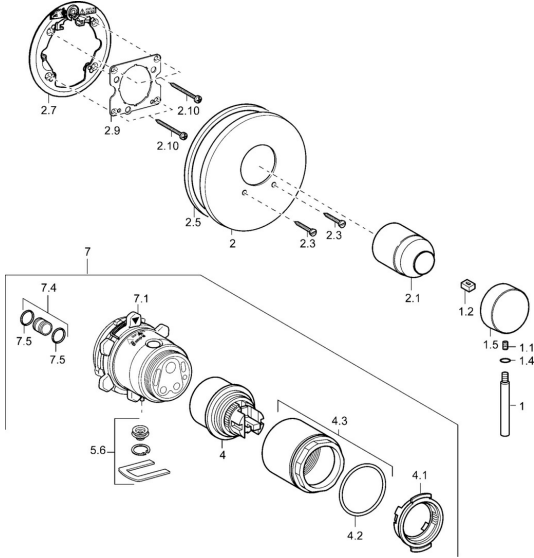

## Parti di ricambio

### SP41109041

	Nome	Codice
1	Leva, 80 mm Cromo <b>Fuori produzione</b>	59912122
1.1	Screw, M5x8, SW2.5	59904755
1.2	Adattatore	59904778
1.4	O-ring, d 6x1	59912136
1.5	Cappuccio Cromo <b>Fuori produzione</b>	59912143
2	Piastra, d 135 / d 56 mm Cromo <b>Fuori produzione</b>	59912882
2	Piastra, d 56 mm	59913078
2	Piastra, d 170/56 mm Cromo <b>Fuori produzione</b>	59912928
2.1	Cappuccio Cromo	59904820
2.3	Screw, M5x25 Cromo	59912881
2.5	Guarnizione di gomma	59913045
2.7	Fixing part	59912888
2.9	Fixing plate	59913034
2.10	Screw, M4,5x80	59912890
4	Cartuccia, 4,8 eco	59904601
4.1	Hot water limiter	59904759
4.2	O-ring, 50,52x1,78	59906841
4.3	Vite eye, M50x1, SW45	59912980
5.6	Tappo	59912981
7	Unità funzionale <b>Fuori produzione</b>	59912907
7	Corpo per miscelatore incasso doccia <b>Fuori produzione</b>	59912897
7.1	Blind nut	59912984
7.4	Niplo di collegamento, (2014-)	59913885
7.5	O-ring, d 14x2	59912982
N.I.	Prolunga, 20 mm	59912754