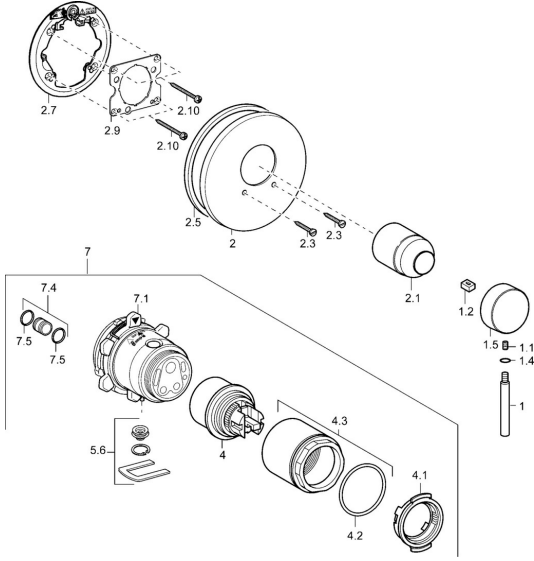

EAN: 4015474111707
static.hansa.com/41109041

Ersatzteile

SP41109041

	Name	Art.-Nr.
1	Hebel, 80 mm Chrom Ausgelaufen	59912122
1.1	Schraube, M5x8, SW2.5	59904755
1.2	Kunststoffadapter	59904778
1.4	O-Ring, d 6x1	59912136
1.5	Abdeckkappe Chrom Ausgelaufen	59912143
2	Rosette, d 135 / d 56 mm Chrom Ausgelaufen	59912882
2	Rosette, d 56 mm	59913078
2	Rosette, d 170/56 mm Chrom Ausgelaufen	59912928
2.1	Abdeckkappe Chrom	59904820
2.3	Schraube, M5x25 Chrom	59912881
2.5	Gummidichtung	59913045
2.7	Befestigungsteil	59912888
2.9	Befestigungsplatte	59913034
2.10	Schraube, M4.5x80	59912890
4	Kartusche, 4.8 eco	59904601
4.1	Warmwasser Begrenzer	59904759
4.2	O-Ring, 50.52x1.78	59906841
4.3	Ringschraube, M50x1, SW45	59912980
5.6	Blindstopfen	59912981
7	Funktionseinheit Ausgelaufen	59912907
7	UP-Rohbauset Brausearmatur Ausgelaufen	59912897
7.1	Überwurfmutter	59912984
7.4	Anschlussnippel, (2014-)	59913885
7.5	O-Ring, d 14x2	59912982
N.I.	Verlängerungssatz, 20 mm	59912754