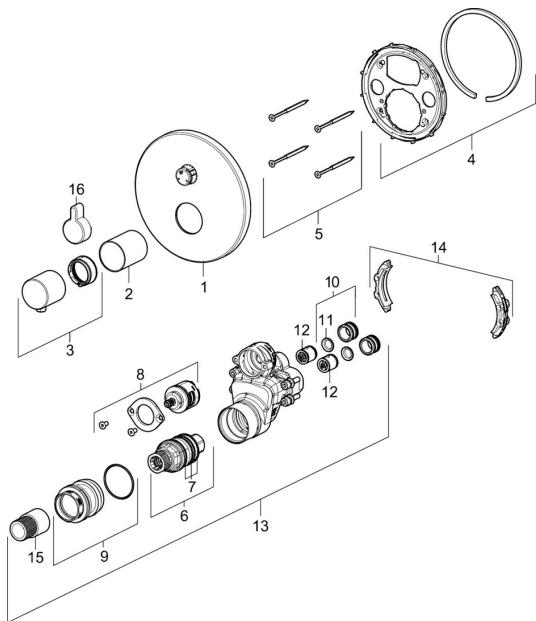

EAN: 4057304003899
static.hansa.com/40589083

Náhradné diely

SP40589083

	Názov	Kód
01	Kryt príruby, d 170 mm Chróm	59914537
02	Ružice Chróm	59914534
03	Rukoväť regulátora teploty	59914206
04	Upevňovacia objímka Ukončené	59914531
05	Skrutka, M4.5x80	59912890
06	Termoelement/Kartuš, 3.4	59914114
07	O-kružok (komplet)	59914113
08	Prepínač	59914183
09	Upevňovacia skrutka, M36x1.5, SW30 Ukončené	59914538
10	Pripojovacie šróbenie, (2014-)	59913885
11	O-kružok, d 14x2	59912982
12	Spätný ventil	59905714
13	Funkčná jednotka	59914535
14	Adaptér	59914217
15	Vretená	59914354
16	Krytka prepínača Chróm	59914541