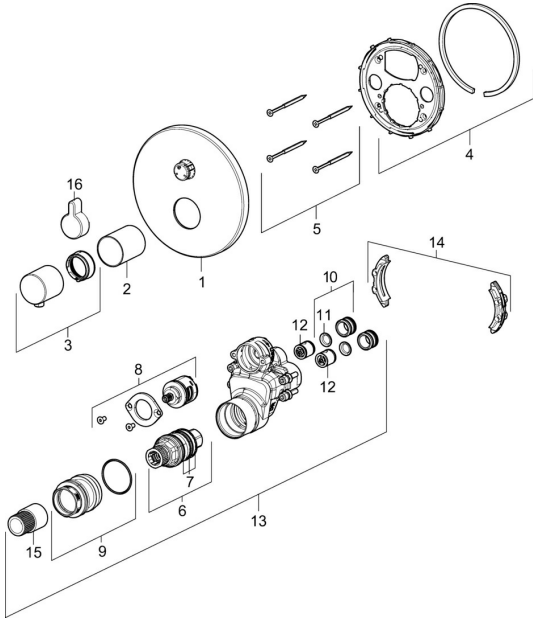

EAN: 4057304003899
static.hansa.com/40589083

Parti di ricambio

SP40589083

	Nome	Codice
01	Piastra, d 170 mm Cromo	59914537
02	Rosetta Cromo	59914534
03	Maniglia per regolazione della temperatura	59914206
04	Manicotto di fissaggio Fuori produzione	59914531
05	Screw, M4,5x80	59912890
06	Cartuccia termostatica, 3.4	59914114
07	O-ring	59914113
08	Deviatore	59914183
09	Viti di fissaggio, M36x1,5, SW30 Fuori produzione	59914538
10	Nipplo di collegamento, (2014-)	59913885
11	O-ring, d 14x2	59912982
12	Valvola antiriflusso	59905714
13	Unità funzionale	59914535
14	Adapter	59914217
15	Mandrino	59914354
16	Bottone di deviatore Cromo	59914541