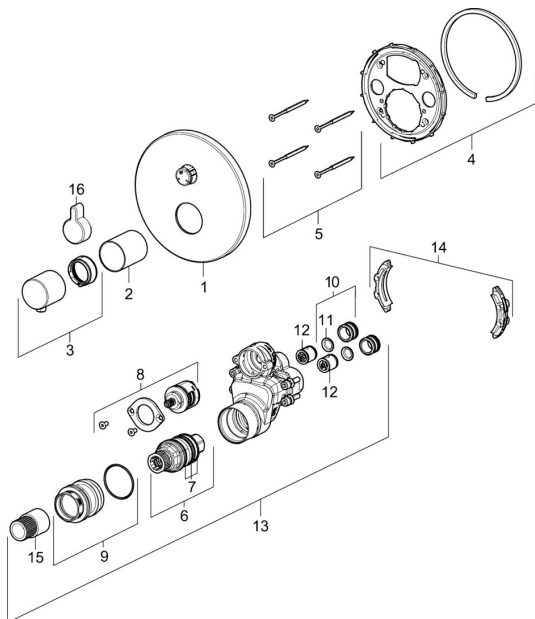

EAN: 4057304003899
static.hansa.com/40589083

Pièces de rechange

SP40589083

| | Nom | Code |
|----|-----------------------------------|----------|
| 01 | Rosaces, d 170 mm Chrome | 59914537 |
| 02 | Rosace Chrome | 59914534 |
| 03 | Croisillon réglage de température | 59914206 |
| 04 | Manchon de fixation Arrêté | 59914531 |
| 05 | Vis, M4.5x80 | 59912890 |
| 06 | Cartouche thermostatique, 3.4 | 59914114 |
| 07 | Joint torique | 59914113 |
| 08 | Inverseur | 59914183 |
| 09 | Vis, M36x1.5, SW30 Arrêté | 59914538 |
| 10 | Mamelon de raccordement, (2014-) | 59913885 |
| 11 | Joint, d 14x2 | 59912982 |
| 12 | Clapet anti-retour | 59905714 |
| 13 | Unité fonctionnelle | 59914535 |
| 14 | Adaptateur | 59914217 |
| 15 | Broche | 59914354 |
| 16 | Bouton inverseur Chrome | 59914541 |