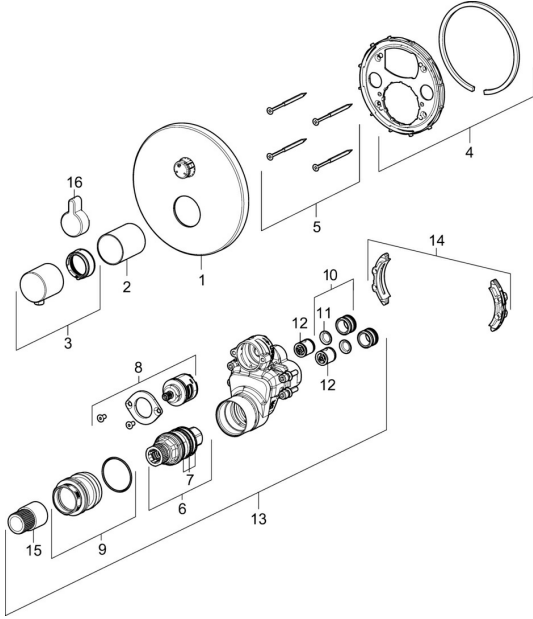

## Ersatzteile

### SP40589083

	Name	Art.-Nr.
01	Rosette, d 170 mm Chrom	59914537
02	Abdeckhülse Chrom	59914534
03	Temperatureinstellgriff	59914206
04	Befestigungshülse <b>Ausgelaufen</b>	59914531
05	Schraube, M4.5x80	59912890
06	Thermostatkartusche, 3.4	59914114
07	O-Ringsatz	59914113
08	Umstellung	59914183
09	Befestigungsschraube, M36x1.5, SW30 <b>Ausgelaufen</b>	59914538
10	Anschlussnippel, (2014-)	59913885
11	O-Ring, d 14x2	59912982
12	Rückschlagventil	59905714
13	Funktionseinheit	59914535
14	Adapter	59914217
15	Spindel	59914354
16	Umstellknopf Chrom	59914541