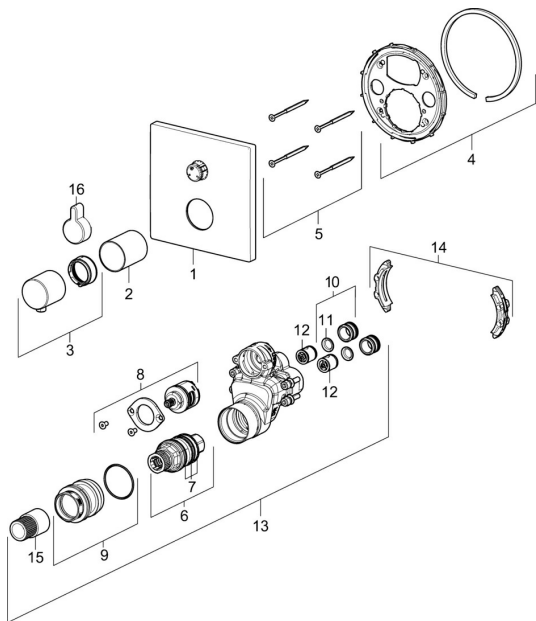

EAN: 4057304003882
static.hansa.com/40589073

Náhradné diely

SP40589073

	Názov	Kód
01	Kryt príruby, 150x150 mm Chróm	59914536
02	Ružice Chróm	59914534
03	Rukoväť regulátora teploty	59914206
04	Upevňovacia objímka Ukončené	59914531
05	Skrutka, M4.5x80	59912890
06	Termoelement/Kartuš, 3.4	59914114
07	O-kružok (komplet)	59914113
08	Prepínač	59914183
09	Upevňovacia skrutka, M36x1.5, SW30 Ukončené	59914538
10	Pripojovacie šróbenie, (2014-)	59913885
11	O-kružok, d 14x2	59912982
12	Spätný ventil	59905714
13	Funkčná jednotka	59914535
14	Adaptér	59914217
15	Vretená	59914354
16	Krytka prepínača Chróm	59914541