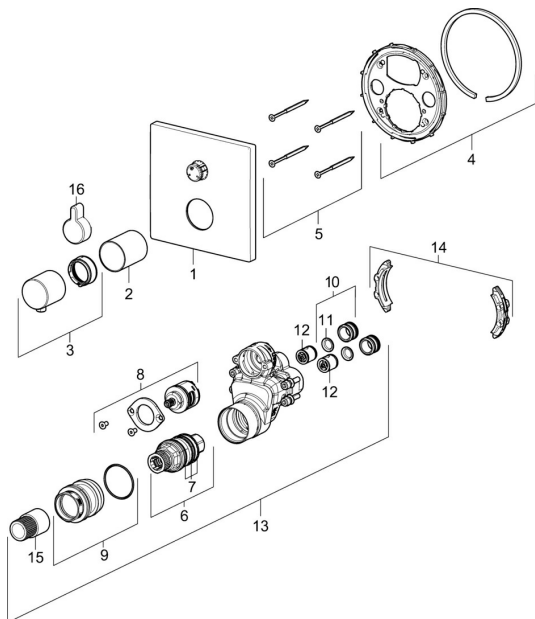

EAN: 4057304003882
static.hansa.com/40589073

Reserveonderdelen

SP40589073

	Naam	Code
01	Afdekplaat, 150x150 mm Chroom	59914536
02	Rosassen Chroom	59914534
03	Temperatuur hendel	59914206
04	Vaststelling van de mouw Stopgezet	59914531
05	Schroef, M4,5x80	59912890
06	Thermostaat/binnenwerk, 3,4	59914114
07	O-ring	59914113
08	Omsteller	59914183
09	Bevestigingsschroeven, M36x1,5, SW30 Stopgezet	59914538
10	Aansluitnippel, (2014-)	59913885
11	O-ring, d 14x2	59912982
12	Terugslagklep	59905714
13	Functional unit	59914535
14	Adapter	59914217
15	Spindel	59914354
16	Omstelknop Chroom	59914541