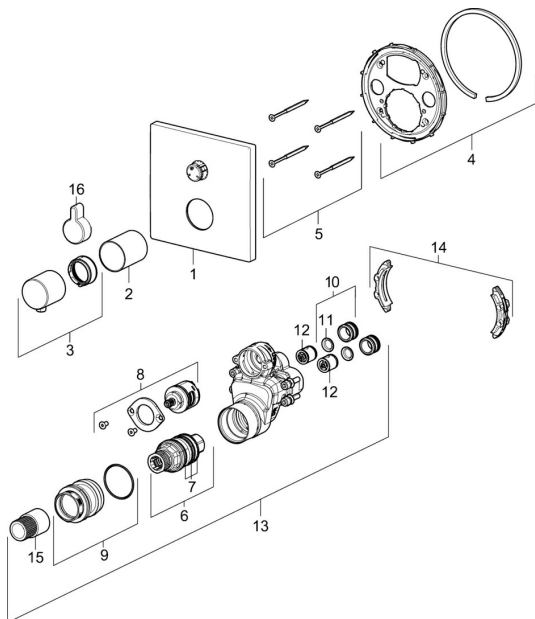

EAN: 4057304003882
static.hansa.com/40589073

Parti di ricambio

SP40589073

	Nome	Codice
01	Piastra, 150x150 mm Cromo	59914536
02	Rosetta Cromo	59914534
03	Maniglia per regolazione della temperatura	59914206
04	Manicotto di fissaggio Fuori produzione	59914531
05	Screw, M4,5x80	59912890
06	Cartuccia termostatica, 3.4	59914114
07	O-ring	59914113
08	Deviatore	59914183
09	Viti di fissaggio, M36x1.5, SW30 Fuori produzione	59914538
10	Nipplo di collegamento, (2014-)	59913885
11	O-ring, d 14x2	59912982
12	Valvola antiriflusso	59905714
13	Unità funzionale	59914535
14	Adapter	59914217
15	Mandrino	59914354
16	Bottone di deviatore Cromo	59914541