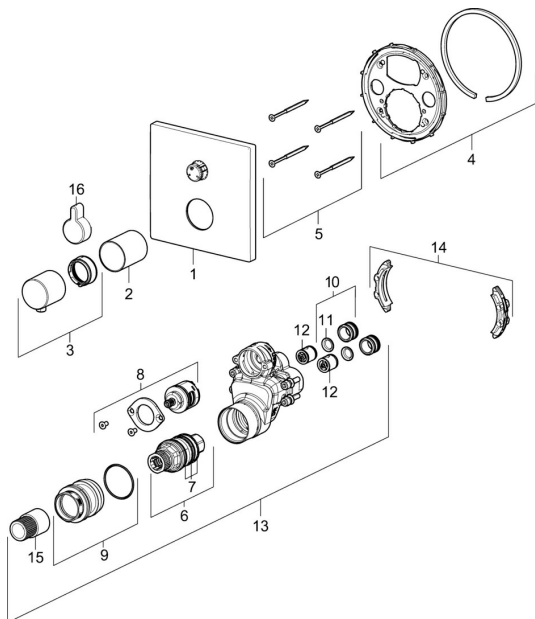

EAN: 4057304003882
static.hansa.com/40589073

Pièces de rechange

SP40589073

	Nom	Code
01	Rosaces, 150x150 mm Chrome	59914536
02	Rosace Chrome	59914534
03	Croisillon réglage de température	59914206
04	Manchon de fixation Arrêté	59914531
05	Vis, M4.5x80	59912890
06	Cartouche thermostatique, 3.4	59914114
07	Joint torique	59914113
08	Inverseur	59914183
09	Vis, M36x1.5, SW30 Arrêté	59914538
10	Mamelon de raccordement, (2014-)	59913885
11	Joint, d 14x2	59912982
12	Clapet anti-retour	59905714
13	Unité fonctionnelle	59914535
14	Adaptateur	59914217
15	Broche	59914354
16	Bouton inverseur Chrome	59914541