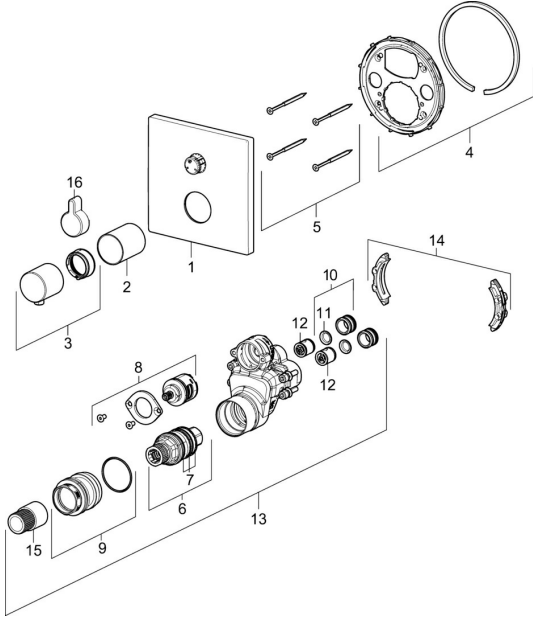

## Ersatzteile

### SP40589073

	Name	Art.-Nr.
01	Rosette, 150x150 mm Chrom	59914536
02	Abdeckhülse Chrom	59914534
03	Temperatureinstellgriff	59914206
04	Befestigungshülse <b>Ausgelaufen</b>	59914531
05	Schraube, M4.5x80	59912890
06	Thermostatkartusche, 3.4	59914114
07	O-Ringsatz	59914113
08	Umstellung	59914183
09	Befestigungsschraube, M36x1.5, SW30 <b>Ausgelaufen</b>	59914538
10	Anschlussnippel, (2014-)	59913885
11	O-Ring, d 14x2	59912982
12	Rückschlagventil	59905714
13	Funktionseinheit	59914535
14	Adapter	59914217
15	Spindel	59914354
16	Umstellknopf Chrom	59914541