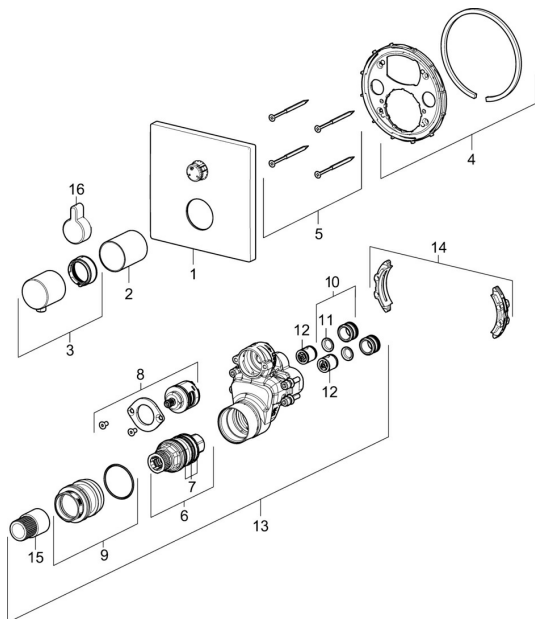

EAN: 4057304003882
static.hansa.com/40589073

Náhradní díly

SP40589073

	Název	Kód
01	Kryt příruby, 150x150 mm Chrom	59914536
02	Růžice Chrom	59914534
03	Ovladač regulátoru teploty	59914206
04	Upevňovací objímka Ukončeno	59914531
05	Šroub, M4,5x80	59912890
06	Termoelement/Kartuše, 3,4	59914114
07	O-kroužek	59914113
08	Přepínač	59914183
09	Upevňovací šroub, M36x1,5, SW30 Ukončeno	59914538
10	Připojovací šroubení, (2014-)	59913885
11	O-kroužek, d 14x2	59912982
12	Zpětný ventil	59905714
13	Funkční jednotka	59914535
14	Adaptér	59914217
15	Vřetena	59914354
16	Krytka přepínače Chrom	59914541