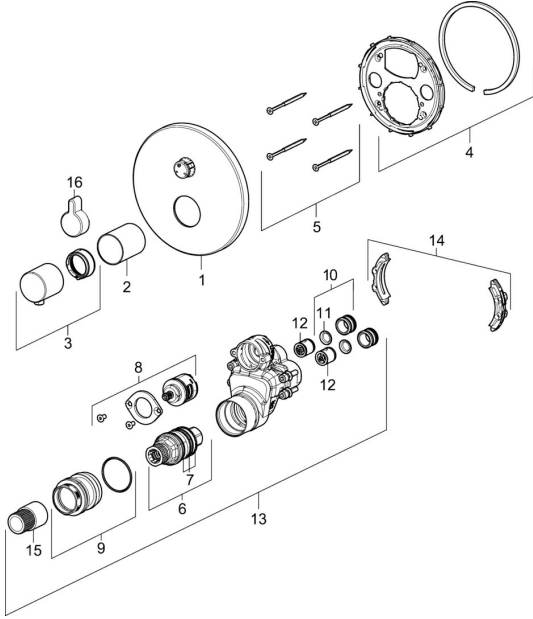

## Reserveonderdelen

### SP40579083

	Naam	Code
01	Afdekplaat, d 170 mm Chromo	59914533
02	Rosassen Chromo	59914534
03	Temperatuur hendel	59914206
04	Vaststelling van de mouw <b>Stopgezet</b>	59914531
05	Schroef, M4,5x80	59912890
06	Thermostaat/binnenwerk, 3,4	59914114
07	O-ring	59914113
08	Omsteller	59914183
09	Bevestigingsschroeven, M36x1,5, SW30 <b>Stopgezet</b>	59914538
10	Aansluitnippel, (2014-)	59913885
11	O-ring, d 14x2	59912982
12	Terugslagklep	59905714
13	Functional unit	59914530
14	Adapter	59914217
15	Spindel	59914354
16	Omstelknop Chromo	59914541