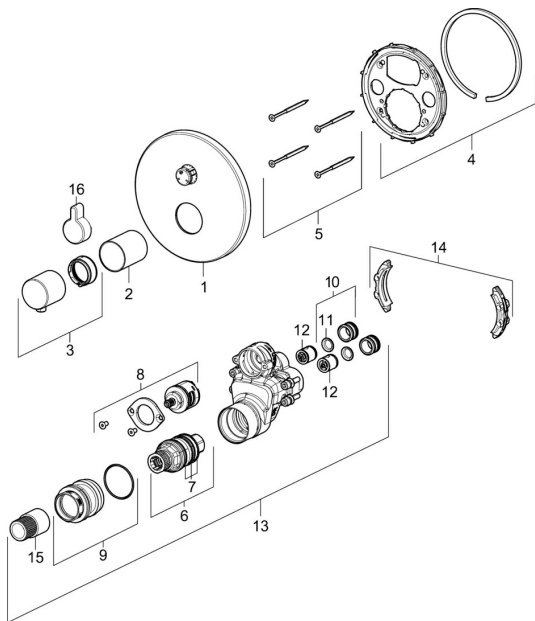

## Pièces de rechange

### SP40579083

	Nom	Code
01	Rosaces, d 170 mm Chrome	59914533
02	Rosace Chrome	59914534
03	Croisillon réglage de température	59914206
04	Manchon de fixation <b>Arrêté</b>	59914531
05	Vis, M4.5x80	59912890
06	Cartouche thermostatique, 3.4	59914114
07	Joint torique	59914113
08	Inverseur	59914183
09	Vis, M36x1.5, SW30 <b>Arrêté</b>	59914538
10	Mamelon de raccordement, (2014-)	59913885
11	Joint, d 14x2	59912982
12	Clapet anti-retour	59905714
13	Unité fonctionnelle	59914530
14	Adaptateur	59914217
15	Broche	59914354
16	Bouton inverseur Chrome	59914541