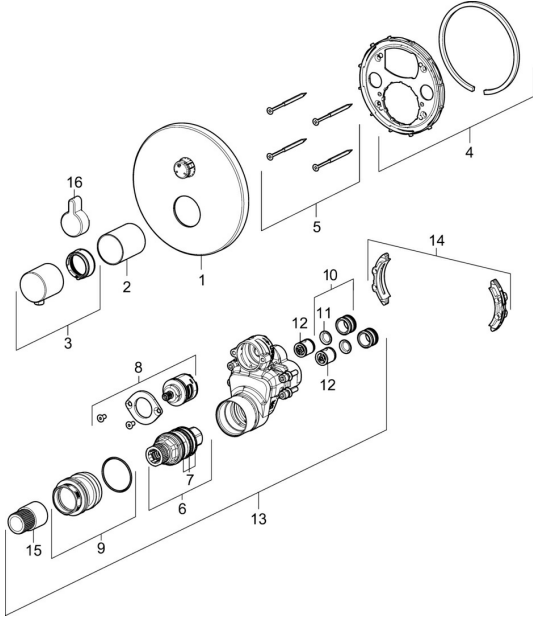

EAN: 4057304003769
static.hansa.com/40579083

Ersatzteile

SP40579083

	Name	Art.-Nr.
01	Rosette, d 170 mm Chrom	59914533
02	Abdeckhülse Chrom	59914534
03	Temperatureinstellgriff	59914206
04	Befestigungshülse Ausgelaufen	59914531
05	Schraube, M4.5x80	59912890
06	Thermostatkartusche, 3.4	59914114
07	O-Ringsatz	59914113
08	Umstellung	59914183
09	Befestigungsschraube, M36x1.5, SW30 Ausgelaufen	59914538
10	Anschlussnippel, (2014-)	59913885
11	O-Ring, d 14x2	59912982
12	Rückschlagventil	59905714
13	Funktionseinheit	59914530
14	Adapter	59914217
15	Spindel	59914354
16	Umstellknopf Chrom	59914541