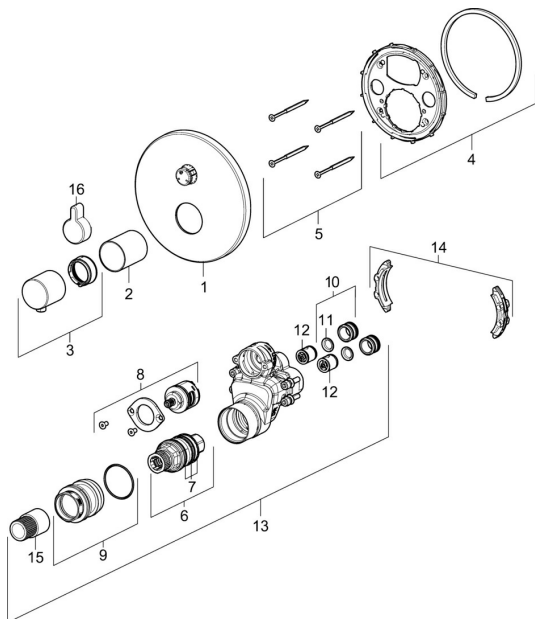

EAN: 4057304003769
static.hansa.com/40579083

Náhradní díly

SP40579083

	Název	Kód
01	Kryt příruby, d 170 mm Chrom	59914533
02	Růžice Chrom	59914534
03	Ovladač regulátoru teploty	59914206
04	Upevňovací objímka Ukončeno	59914531
05	Šroub, M4,5x80	59912890
06	Termoelement/Kartuše, 3,4	59914114
07	O-kroužek	59914113
08	Přepínač	59914183
09	Upevňovací šroub, M36x1,5, SW30 Ukončeno	59914538
10	Připojovací šroubení, (2014-)	59913885
11	O-kroužek, d 14x2	59912982
12	Zpětný ventil	59905714
13	Funkční jednotka	59914530
14	Adaptér	59914217
15	Vřetena	59914354
16	Krytka přepínače Chrom	59914541