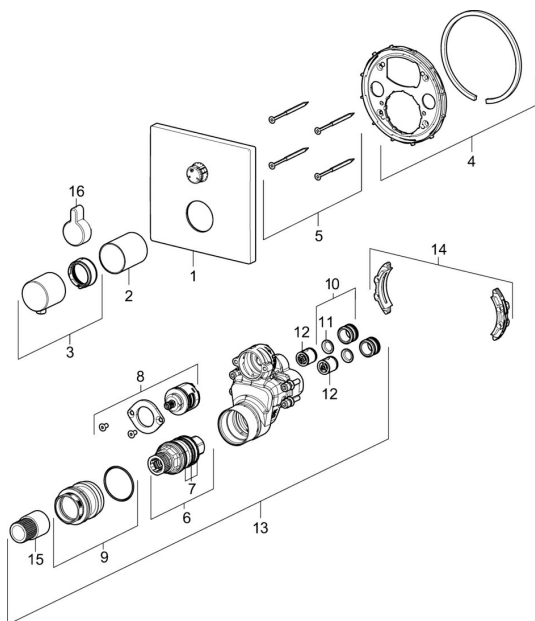

EAN: 4057304003752
static.hansa.com/40579073

Náhradné diely

SP40579073

| | Názov | Kód |
|----|--|----------|
| 01 | Kryt príruby, 150x150 mm Chróm | 59914532 |
| 02 | Ružice Chróm | 59914534 |
| 03 | Rukoväť regulátora teploty | 59914206 |
| 04 | Upevňovacia objímka Ukončené | 59914531 |
| 05 | Skrutka, M4.5x80 | 59912890 |
| 06 | Termoelement/Kartuš, 3.4 | 59914114 |
| 07 | O-kružok (komplet) | 59914113 |
| 08 | Prepínač | 59914183 |
| 09 | Upevňovacia skrutka, M36x1.5, SW30 Ukončené | 59914538 |
| 10 | Pripojovacie šróbenie, (2014-) | 59913885 |
| 11 | O-kružok, d 14x2 | 59912982 |
| 12 | Spätný ventil | 59905714 |
| 13 | Funkčná jednotka | 59914530 |
| 14 | Adaptér | 59914217 |
| 15 | Vretená | 59914354 |
| 16 | Krytka prepínača Chróm | 59914541 |