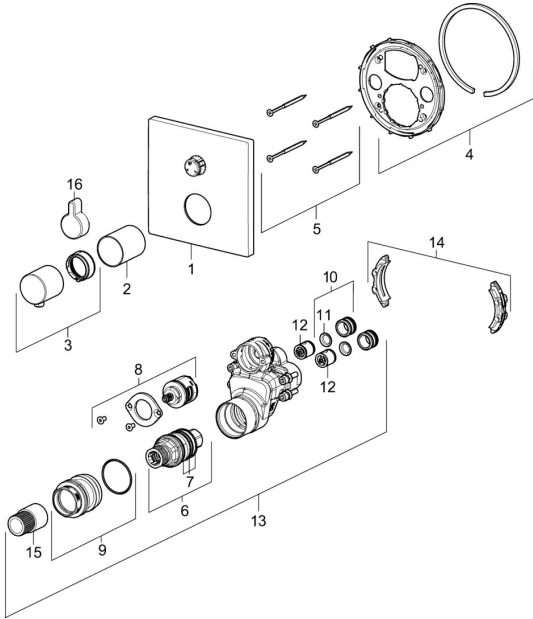

## Parti di ricambio

### SP40579073

	Nome	Codice
01	Piastra, 150x150 mm Cromo	59914532
02	Rosetta Cromo	59914534
03	Maniglia per regolazione della temperatura	59914206
04	Manicotto di fissaggio <b>Fuori produzione</b>	59914531
05	Screw, M4.5x80	59912890
06	Cartuccia termostatica, 3.4	59914114
07	O-ring	59914113
08	Deviatore	59914183
09	Viti di fissaggio, M36x1.5, SW30 <b>Fuori produzione</b>	59914538
10	Nipplo di collegamento, (2014-)	59913885
11	O-ring, d 14x2	59912982
12	Valvola antiriflusso	59905714
13	Unità funzionale	59914530
14	Adapter	59914217
15	Mandrino	59914354
16	Bottone di deviatore Cromo	59914541