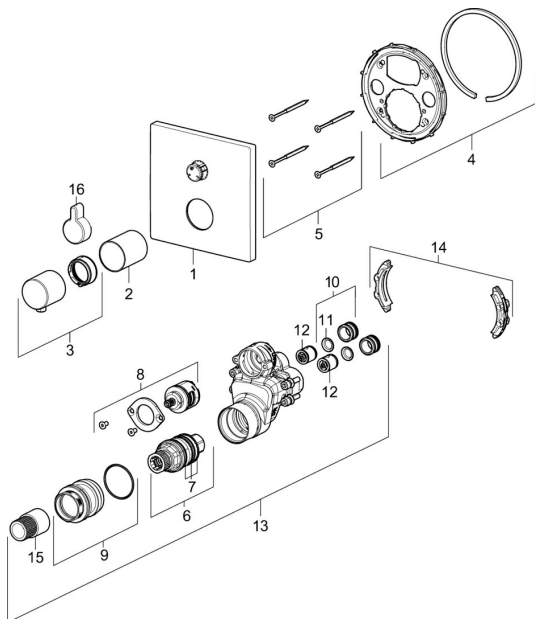

EAN: 4057304003752
static.hansa.com/40579073

Náhradní díly

SP40579073

	Název	Kód
01	Kryt příruby, 150x150 mm Chrom	59914532
02	Růžice Chrom	59914534
03	Ovladač regulátoru teploty	59914206
04	Upevňovací objímka Ukončeno	59914531
05	Šroub, M4,5x80	59912890
06	Termoelement/Kartuše, 3,4	59914114
07	O-kroužek	59914113
08	Přepínač	59914183
09	Upevňovací šroub, M36x1,5, SW30 Ukončeno	59914538
10	Připojovací šroubení, (2014-)	59913885
11	O-kroužek, d 14x2	59912982
12	Zpětný ventil	59905714
13	Funkční jednotka	59914530
14	Adaptér	59914217
15	Vřetena	59914354
16	Krytka přepínače Chrom	59914541