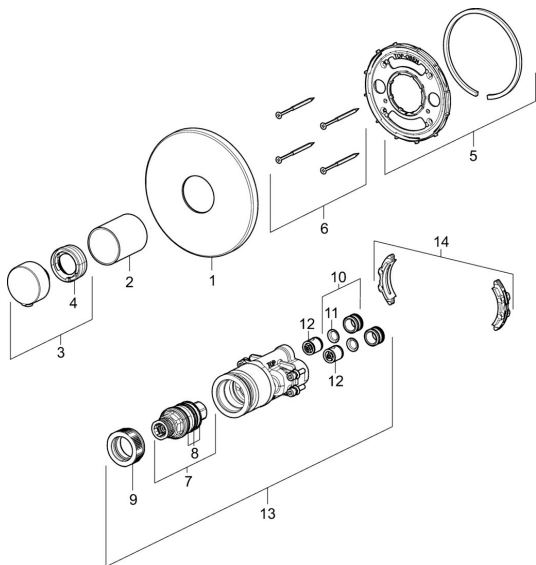

## Náhradné diely

### SP40569083

	Názov	Kód
01	Kryt príruby, d 170 mm	59914424
02	Ružice Chróm <b>Ukončené</b>	59914529
03	Rukoväť regulátora teploty Chróm	59914360
04	Temperature adjustment limiter	59914426
05	Fixing part	59914422
06	Skrutka, M4.5x80	59912890
07	Termoelement/Kartuš, 3.4	59914114
08	O-kružok (komplet)	59914113
09	Prítláčna matica, M36x1.5, SW38	59914319
10	Pripojovacie šróbenie, (2014-)	59913885
11	O-kružok, d 14x2	59912982
12	Spätný ventil	59905714
13	Funkčná jednotka	59914528
14	Adaptér	59914217