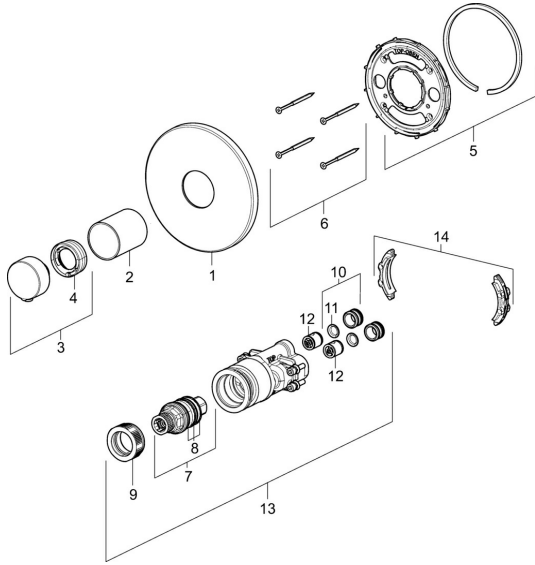

EAN: 4057304003745
static.hansa.com/40569083

Reserveonderdelen

SP40569083

	Naam	Code
01	Afdekplaat, d 170 mm	59914424
02	Rosassen Chroom Stopgezet	59914529
03	Temperatuur hendel Chroom	59914360
04	Temperature adjustment limiter	59914426
05	Fixing part	59914422
06	Schroef, M4,5x80	59912890
07	Thermostaat/binnenwerk, 3,4	59914114
08	O-ring	59914113
09	Schroefring, M36x1,5, SW38	59914319
10	Aansluitnippel, (2014-)	59913885
11	O-ring, d 14x2	59912982
12	Terugslagklep	59905714
13	Functional unit	59914528
14	Adapter	59914217