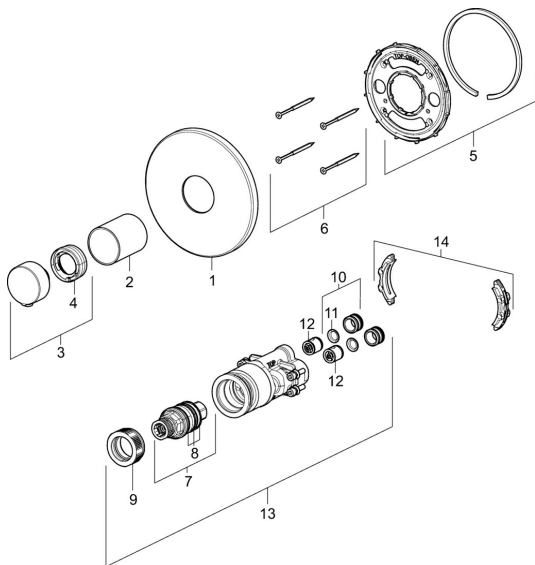

EAN: 4057304003745
static.hansa.com/40569083

Parti di ricambio

SP40569083

	Nome	Codice
01	Piastra, d 170 mm	59914424
02	Rosetta Cromo Fuori produzione	59914529
03	Maniglia per regolazione della temperatura Cromo	59914360
04	Temperature adjustment limiter	59914426
05	Fixing part	59914422
06	Screw, M4.5x80	59912890
07	Cartuccia termostatica, 3.4	59914114
08	O-ring	59914113
09	Dado di fissaggio, M36x1.5, SW38	59914319
10	Nipplo di collegamento, (2014-)	59913885
11	O-ring, d 14x2	59912982
12	Valvola antiriflusso	59905714
13	Unità funzionale	59914528
14	Adapter	59914217