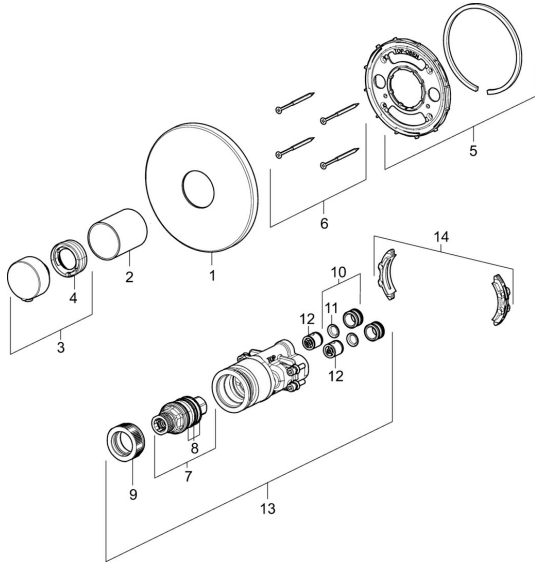

EAN: 4057304003745
static.hansa.com/40569083

Ersatzteile

SP40569083

	Name	Art.-Nr.
01	Rosette, d 170 mm	59914424
02	Abdeckhülse Chrom Ausgelaufen	59914529
03	Temperatureinstellgriff Chrom	59914360
04	Temperaturanschlag	59914426
05	Befestigungsteil	59914422
06	Schraube, M4.5x80	59912890
07	Thermostatkartusche, 3.4	59914114
08	O-Ringsatz	59914113
09	Gegenmutter, M36x1.5, SW38	59914319
10	Anschlussnippel, (2014-)	59913885
11	O-Ring, d 14x2	59912982
12	Rückschlagventil	59905714
13	Funktionseinheit	59914528
14	Adapter	59914217