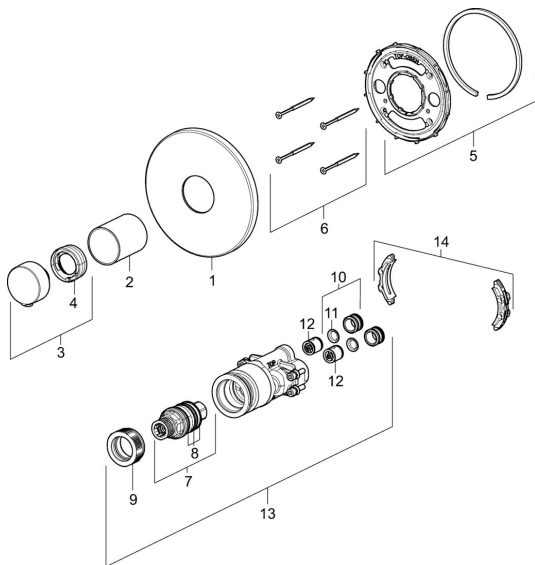

## Náhradní díly

### SP40569083

	Název	Kód
01	Kryt příruby, d 170 mm	59914424
02	Růžice Chrom <b>Ukončeno</b>	59914529
03	Ovladač regulátoru teploty Chrom	59914360
04	Temperature adjustment limiter	59914426
05	Upevňovací část	59914422
06	Šroub, M4.5x80	59912890
07	Termoelement/Kartuše, 3,4	59914114
08	O-kroužek	59914113
09	Upevňovací matice, M36x1,5, SW38	59914319
10	Připojovací šroubení, (2014-)	59913885
11	O-kroužek, d 14x2	59912982
12	Zpětný ventil	59905714
13	Funkční jednotka	59914528
14	Adaptér	59914217