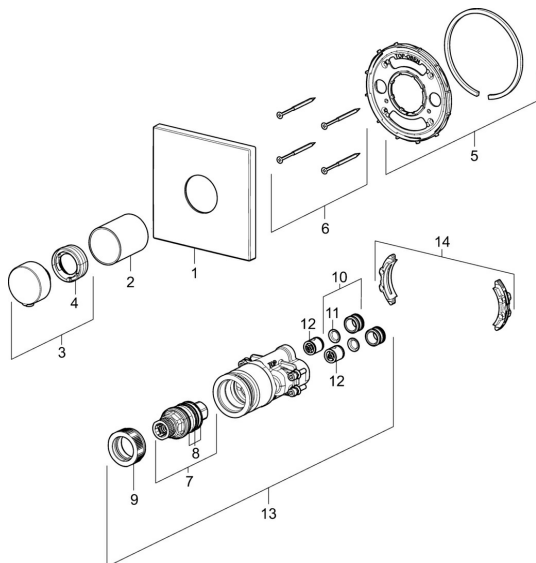

## Reserveonderdelen

### SP40569073

	Naam	Code
01	Afdekplaat, 150x150 mm	59914423
02	Rosassen Chroom <b>Stopgezet</b>	59914529
03	Temperatuur hendel Chroom	59914360
04	Temperature adjustment limiter	59914426
05	Fixing part	59914422
06	Schroef, M4,5x80	59912890
07	Thermostaat/binnenwerk, 3,4	59914114
08	O-ring	59914113
09	Schroefring, M36x1,5, SW38	59914319
10	Aansluitnippel, (2014-)	59913885
11	O-ring, d 14x2	59912982
12	Terugslagklep	59905714
13	Functional unit	59914528
14	Adapter	59914217