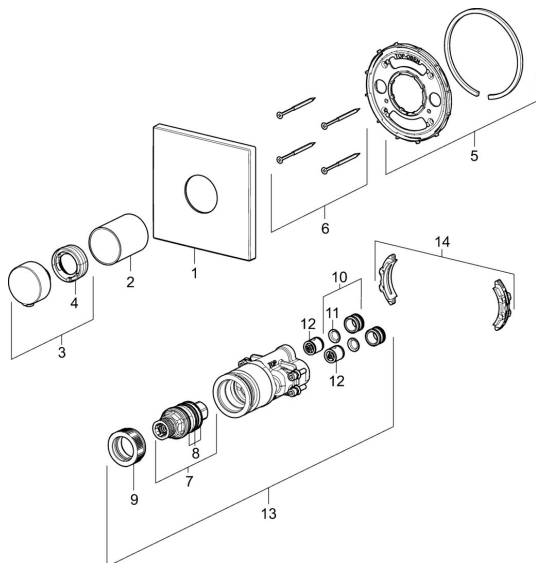

EAN: 4057304003738
static.hansa.com/40569073

Parti di ricambio

SP40569073

	Nome	Codice
01	Piastra, 150x150 mm	59914423
02	Rosetta Cromo Fuori produzione	59914529
03	Maniglia per regolazione della temperatura Cromo	59914360
04	Temperature adjustment limiter	59914426
05	Fixing part	59914422
06	Screw, M4.5x80	59912890
07	Cartuccia termostatica, 3.4	59914114
08	O-ring	59914113
09	Dado di fissaggio, M36x1.5, SW38	59914319
10	Nipplo di collegamento, (2014-)	59913885
11	O-ring, d 14x2	59912982
12	Valvola antiriflusso	59905714
13	Unità funzionale	59914528
14	Adapter	59914217