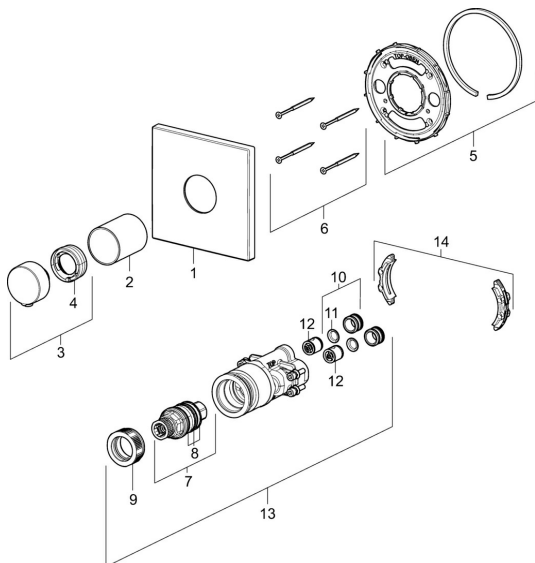

EAN: 4057304003738
static.hansa.com/40569073

Pièces de rechange

SP40569073

	Nom	Code
01	Rosaces, 150x150 mm	59914423
02	Rosace Chrome Arrête	59914529
03	Croisillon réglage de température Chrome	59914360
04	Temperature adjustment limiter	59914426
05	Pièce de fixation	59914422
06	Vis, M4,5x80	59912890
07	Cartouche thermostatique, 3,4	59914114
08	Joint torique	59914113
09	Écrou de maintien, M36x1,5, SW38	59914319
10	Mamelon de raccordement, (2014-)	59913885
11	Joint, d 14x2	59912982
12	Clapet anti-retour	59905714
13	Unité fonctionnelle	59914528
14	Adaptateur	59914217