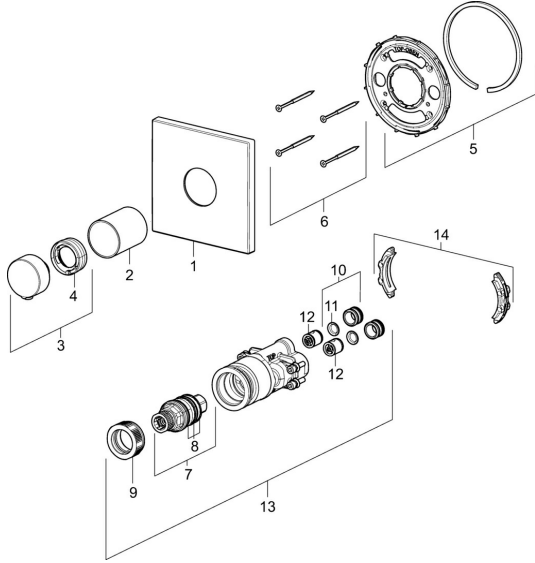

EAN: 4057304003738
static.hansa.com/40569073

Ersatzteile

SP40569073

	Name	Art.-Nr.
01	Rosette, 150x150 mm	59914423
02	Abdeckhülse Chrom Ausgelaufen	59914529
03	Temperatureinstellgriff Chrom	59914360
04	Temperaturanschlag	59914426
05	Befestigungsteil	59914422
06	Schraube, M4.5x80	59912890
07	Thermostatkartusche, 3.4	59914114
08	O-Ringsatz	59914113
09	Gegenmutter, M36x1.5, SW38	59914319
10	Anschlussnippel, (2014-)	59913885
11	O-Ring, d 14x2	59912982
12	Rückschlagventil	59905714
13	Funktionseinheit	59914528
14	Adapter	59914217