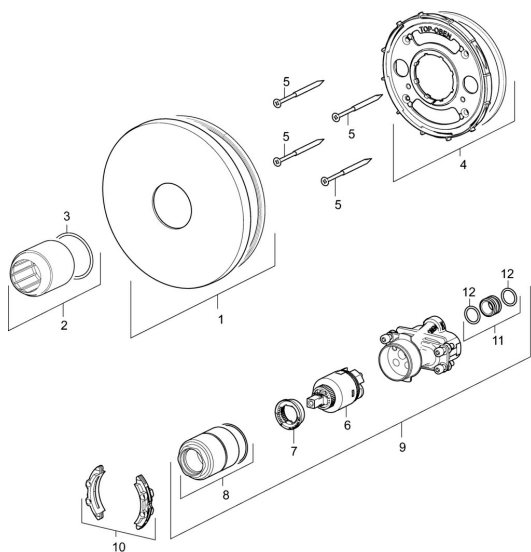

EAN: 4057304003721

static.hansa.com/40559183

Reserveonderdelen

SP40559183

	Naam	Code
01	Afdekplaat, d 170 mm	59914424
02	Rosassen Chroom	59912511
03	O-ring, 41x3	59913215
04	Fixing part	59914422
05	Schroef, M4,5x80	59912890
06	Binnenwerk, 3,5 Classic	59913075
07	Temperature adjustment limiter	59912325
08	Schroef de mouw, M38x1	59912115
09	Functional unit, 3,5	59914418
10	Adapter	59914217
11	Aansluitnippel, (2014-)	59913885
12	O-ring, d 14x2	59912982
N.I.	Inbouwverlengstuk compleet, 20 mm	59912754