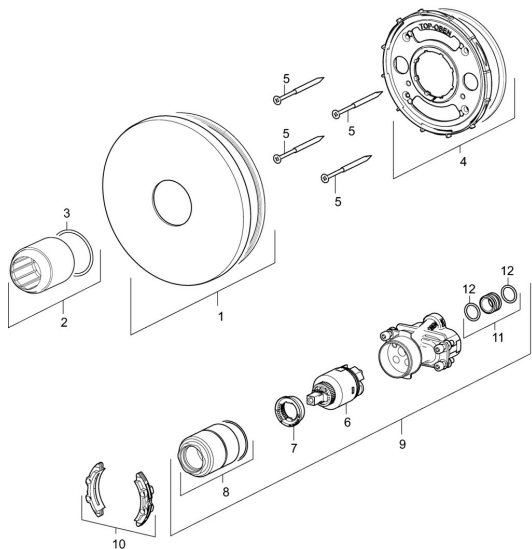

EAN: 4057304003721

static.hansa.com/40559183

Parti di ricambio

SP40559183

	Nome	Codice
01	Piastra, d 170 mm	59914424
02	Rosetta Cromo	59912511
03	O-ring, 41x3	59913215
04	Fixing part	59914422
05	Screw, M4,5x80	59912890
06	Cartuccia, 3,5 Classic	59913075
07	Temperature adjustment limiter	59912325
08	Manicotto filettato, M38x1	59912115
09	Unità funzionale, 3,5	59914418
10	Adapter	59914217
11	Nipplo di collegamento, (2014-)	59913885
12	O-ring, d 14x2	59912982
N.I.	Prolunga, 20 mm	59912754