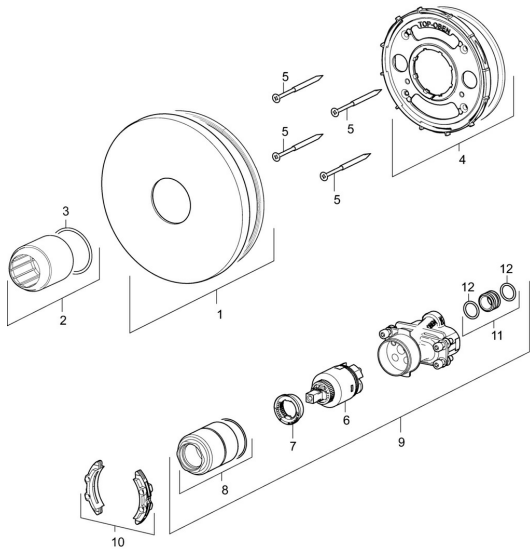

EAN: 4057304003721

static.hansa.com/40559183

Pièces de rechange

SP40559183

	Nom	Code
01	Rosaces, d 170 mm	59914424
02	Rosace Chrome	59912511
03	Joint, 41x3	59913215
04	Pièce de fixation	59914422
05	Vis, M4.5x80	59912890
06	Cartouche, 3.5 Classic	59913075
07	Temperature adjustment limiter	59912325
08	Douille à vis, M38x1	59912115
09	Unité fonctionnelle, 3.5	59914418
10	Adaptateur	59914217
11	Mamelon de raccordement, (2014-)	59913885
12	Joint, d 14x2	59912982
N.I.	Rallonge pour mitigeur encastrés, 20 mm	59912754