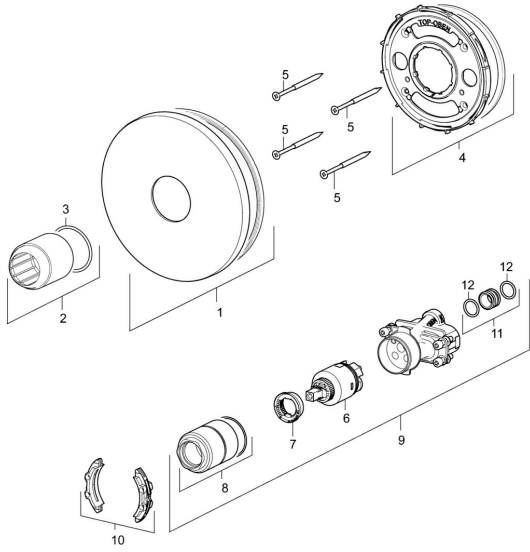

## Ersatzteile

### SP40559183

	Name	Art.-Nr.
01	Rosette, d 170 mm	59914424
02	Abdeckhülse Chrom	59912511
03	O-Ring, 41x3	59913215
04	Befestigungsteil	59914422
05	Schraube, M4.5x80	59912890
06	Kartusche, 3.5 Classic	59913075
07	Temperatur-Anschlagring	59912325
08	Schraubhülse, M38x1	59912115
09	Funktionseinheit, 3.5	59914418
10	Adapter	59914217
11	Anschlussnippel, (2014-)	59913885
12	O-Ring, d 14x2	59912982
N.I.	Verlängerungssatz, 20 mm	59912754