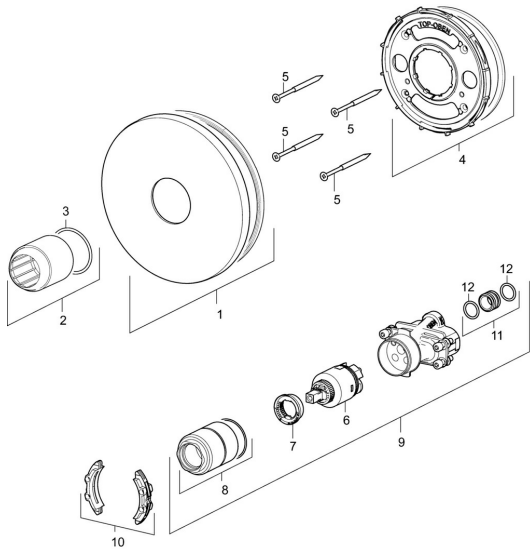

## Náhradní díly

### SP40559183

	Název	Kód
01	Kryt příruby, d 170 mm	59914424
02	Růžice Chrom	59912511
03	O-kroužek, 41x3	59913215
04	Upevňovací část	59914422
05	Šroub, M4,5x80	59912890
06	Kartuše, 3.5 Classic	59913075
07	Temperature adjustment limiter	59912325
08	Šroub rukáv, M38x1	59912115
09	Funkční jednotka, 3.5	59914418
10	Adaptér	59914217
11	Připojovací šroubení, (2014-)	59913885
12	O-kroužek, d 14x2	59912982
N.I.	Nástavec-sada, 20 mm	59912754