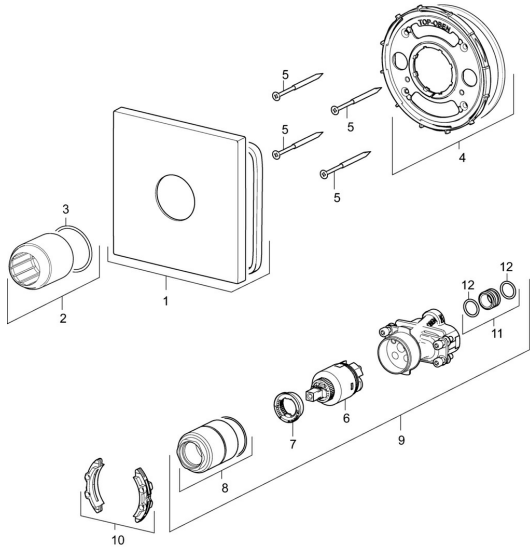

EAN: 4057304003714
static.hansa.com/40559173

Reserveonderdelen

SP40559173

	Naam	Code
01	Afdekplaat, 150x150 mm	59914423
02	Rosassen Chroom	59912511
03	O-ring, 41x3	59913215
04	Fixing part	59914422
05	Schroef, M4,5x80	59912890
06	Binnenwerk, 3,5 Classic	59913075
07	Temperature adjustment limiter	59912325
08	Schroef de mouw, M38x1	59912115
09	Functional unit, 3,5	59914418
10	Adapter	59914217
11	Aansluitnippel, (2014-)	59913885
12	O-ring, d 14x2	59912982
N.I.	Inbouwverlengstuk compleet, 20 mm	59912754