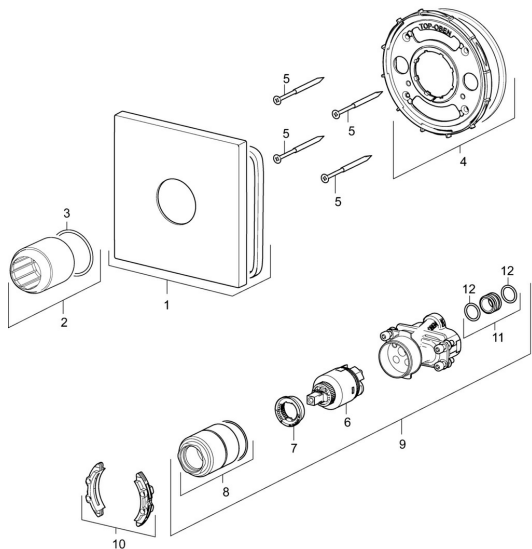

EAN: 4057304003714

static.hansa.com/40559173

Parti di ricambio

SP40559173

	Nome	Codice
01	Piastra, 150x150 mm	59914423
02	Rosetta Cromo	59912511
03	O-ring, 41x3	59913215
04	Fixing part	59914422
05	Screw, M4.5x80	59912890
06	Cartuccia, 3.5 Classic	59913075
07	Temperature adjustment limiter	59912325
08	Manicotto filettato, M38x1	59912115
09	Unità funzionale, 3.5	59914418
10	Adapter	59914217
11	Nipplo di collegamento, (2014-)	59913885
12	O-ring, d 14x2	59912982
N.I.	Prolunga, 20 mm	59912754