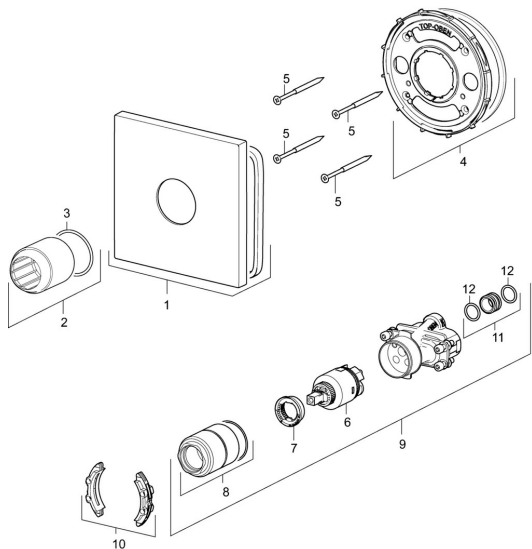

EAN: 4057304003714

static.hansa.com/40559173

Pièces de rechange

SP40559173

	Nom	Code
01	Rosaces, 150x150 mm	59914423
02	Rosace Chrome	59912511
03	Joint, 41x3	59913215
04	Pièce de fixation	59914422
05	Vis, M4.5x80	59912890
06	Cartouche, 3.5 Classic	59913075
07	Temperature adjustment limiter	59912325
08	Douille à vis, M38x1	59912115
09	Unité fonctionnelle, 3.5	59914418
10	Adaptateur	59914217
11	Mamelon de raccordement, (2014-)	59913885
12	Joint, d 14x2	59912982
N.I.	Rallonge pour mitigeur encastrés, 20 mm	59912754