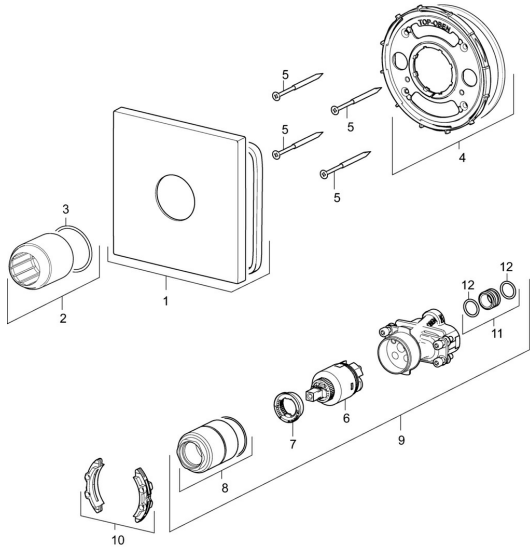

EAN: 4057304003714
static.hansa.com/40559173

Ersatzteile

SP40559173

	Name	Art.-Nr.
01	Rosette, 150x150 mm	59914423
02	Abdeckhülse Chrom	59912511
03	O-Ring, 41x3	59913215
04	Befestigungsteil	59914422
05	Schraube, M4,5x80	59912890
06	Kartusche, 3,5 Classic	59913075
07	Temperatur-Anschlagring	59912325
08	Schraubhülse, M38x1	59912115
09	Funktionseinheit, 3,5	59914418
10	Adapter	59914217
11	Anschlussnippel, (2014-)	59913885
12	O-Ring, d 14x2	59912982
N.I.	Verlängerungssatz, 20 mm	59912754