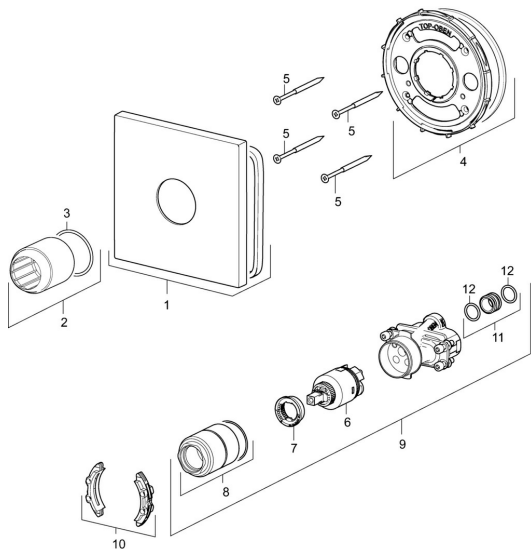

EAN: 4057304003714

static.hansa.com/40559173

Náhradní díly

SP40559173

	Název	Kód
01	Kryt příruby, 150x150 mm	59914423
02	Růžice Chrom	59912511
03	O-kroužek, 41x3	59913215
04	Upevňovací část	59914422
05	Šroub, M4,5x80	59912890
06	Kartuše, 3.5 Classic	59913075
07	Temperature adjustment limiter	59912325
08	Šroub rukáv, M38x1	59912115
09	Funkční jednotka, 3.5	59914418
10	Adaptér	59914217
11	Připojovací šroubení, (2014-)	59913885
12	O-kroužek, d 14x2	59912982
N.I.	Nástavec-sada, 20 mm	59912754