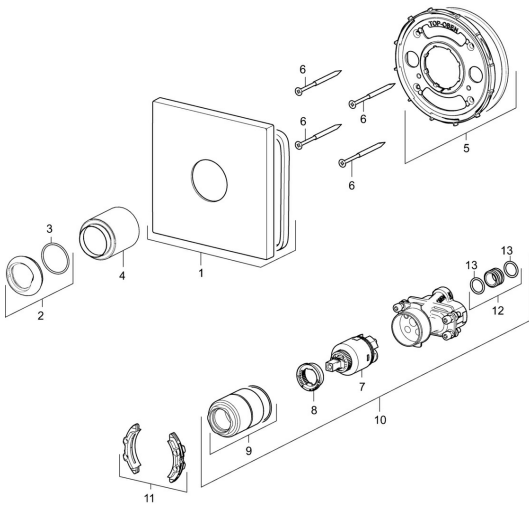

EAN: 4057304003691

static.hansa.com/40549173

Náhradné diely

SP40549173

	Názov	Kód
01	Kryt príruby, 150x150 mm Ukončené	59914419
02	Krytka Chróm	59913364
03	O-kružok, d 38x2	59913212
04	Ružice Chróm	59913375
05	Fixing part Ukončené	59914420
06	Skrutka, M4.5x80	59912890
07	Kartuš, 3.5 Classic	59913075
08	Temperature adjustment limiter	59912325
09	Skrutka rukáv, M38x1	59912115
10	Funkčná jednotka, 3.5	59914418
11	Adaptér	59914217
12	Pripojovacie šróbenie, (2014-)	59913885
13	O-kružok, d 14x2	59912982
N.I.	Klobúk, krytka Chróm	59913332
N.I.	Ovládacia rukoväť, L=50, M5 IG	59913335
N.I.	Nadstavňový segment, 20 mm	59912754