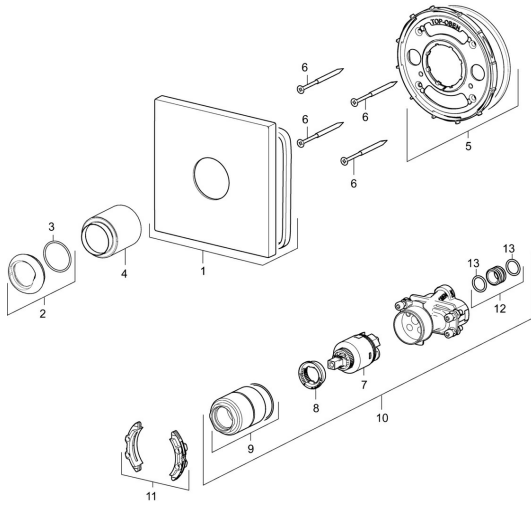

EAN: 4057304003691
static.hansa.com/40549173

Reserveonderdelen

SP40549173

	Naam	Code
01	Afdekplaat, 150x150 mm Stopgezet	59914419
02	Kap Chroom	59913364
03	O-ring, d 38x2	59913212
04	Rosassen Chroom	59913375
05	Fixing part Stopgezet	59914420
06	Schroef, M4,5x80	59912890
07	Binnenwerk, 3.5 Classic	59913075
08	Temperature adjustment limiter	59912325
09	Schroef de mouw, M38x1	59912115
10	Functional unit, 3.5	59914418
11	Adapter	59914217
12	Aansluitnippel, (2014-)	59913885
13	O-ring, d 14x2	59912982
N.I.	Kap Chroom	59913332
N.I.	Hendel, L=50, M5 IG	59913335
N.I.	Inbouwverlengstuk compleet, 20 mm	59912754