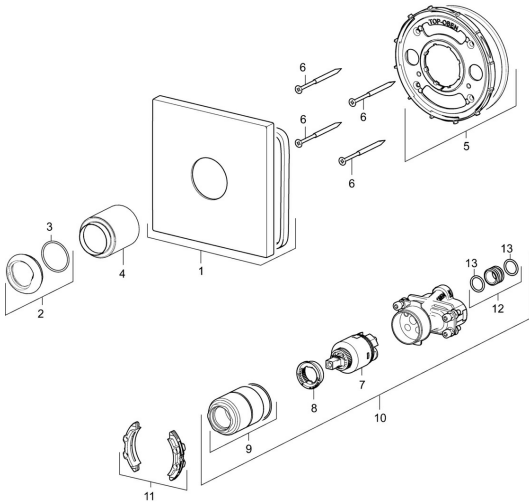

EAN: 4057304003691
static.hansa.com/40549173

Parti di ricambio

SP40549173

	Nome	Codice
01	Piastra, 150x150 mm Fuori produzione	59914419
02	Cappuccio Cromo	59913364
03	O-ring, d 38x2	59913212
04	Rosetta Cromo	59913375
05	Fixing part Fuori produzione	59914420
06	Screw, M4.5x80	59912890
07	Cartuccia, 3.5 Classic	59913075
08	Temperature adjustment limiter	59912325
09	Manicotto filettato, M38x1	59912115
10	Unità funzionale, 3.5	59914418
11	Adapter	59914217
12	Nipplo di collegamento, (2014-)	59913885
13	O-ring, d 14x2	59912982
N.I.	Cappuccio Cromo	59913332
N.I.	Leva, L=50, M5 IG	59913335
N.I.	Prolunga, 20 mm	59912754