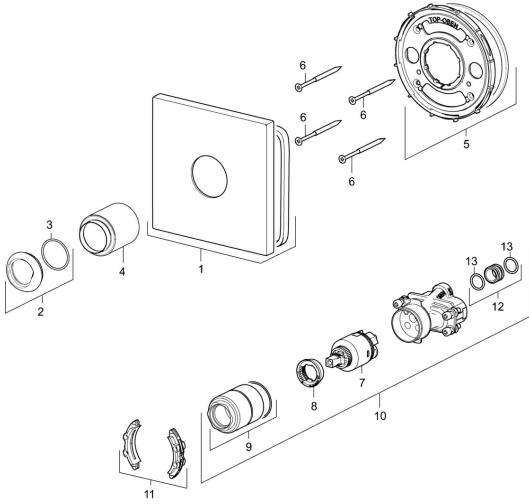

EAN: 4057304003691
static.hansa.com/40549173

Ersatzteile

SP40549173

| | Name | Art.-Nr. |
|------|---|----------|
| 01 | Rosette, 150x150 mm Ausgelaufen | 59914419 |
| 02 | Abdeckkappe Chrom | 59913364 |
| 03 | O-Ring, d 38x2 | 59913212 |
| 04 | Abdeckhülse Chrom | 59913375 |
| 05 | Befestigungsteil Ausgelaufen | 59914420 |
| 06 | Schraube, M4.5x80 | 59912890 |
| 07 | Kartusche, 3.5 Classic | 59913075 |
| 08 | Temperatur-Anschlagring | 59912325 |
| 09 | Schraubhülse, M38x1 | 59912115 |
| 10 | Funktionseinheit, 3,5 | 59914418 |
| 11 | Adapter | 59914217 |
| 12 | Anschlussnippel, (2014-) | 59913885 |
| 13 | O-Ring, d 14x2 | 59912982 |
| N.I. | Abdeckkappe Chrom | 59913332 |
| N.I. | Hebel, L=50, M5 IG | 59913335 |
| N.I. | Verlängerungssatz, 20 mm | 59912754 |