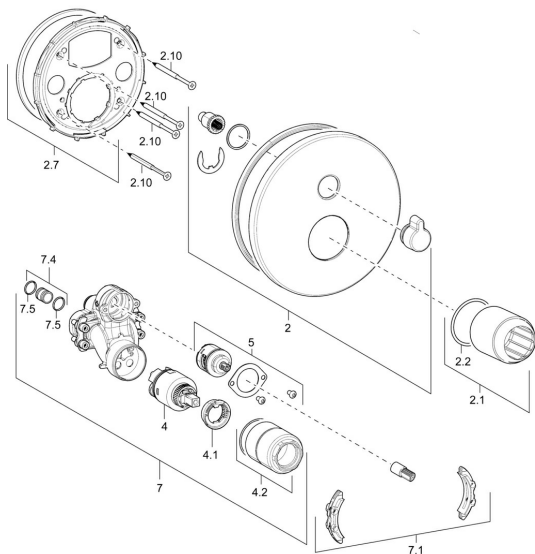

## Náhradné diely

### SP40529083

	Názov	Kód
2	Kryt príruby, 170 mm Chróm	59914221
2.1	Ružice Chróm	59912511
2.2	O-kružok, 41x3	59913215
2.7	Fixing part	59914218
2.10	Skrutka, M4.5x80	59912890
4	Kartuš, 3.5 Classic	59913075
4.1	Temperature adjustment limiter	59912325
4.2	Skrutka rukáv, M38x1	59912115
5	Prepínač	59914183
7	Funkčná jednotka, 3.5	59914216
7.1	Adaptér	59914217
7.4	Pripojovacie šróbenie, (2014-)	59913885
7.5	O-kružok, d 14x2	59912982
N.I.	Nadstavňový segment, 20 mm	59912754
N.I.	Zavzdušňovací ventil	59914059