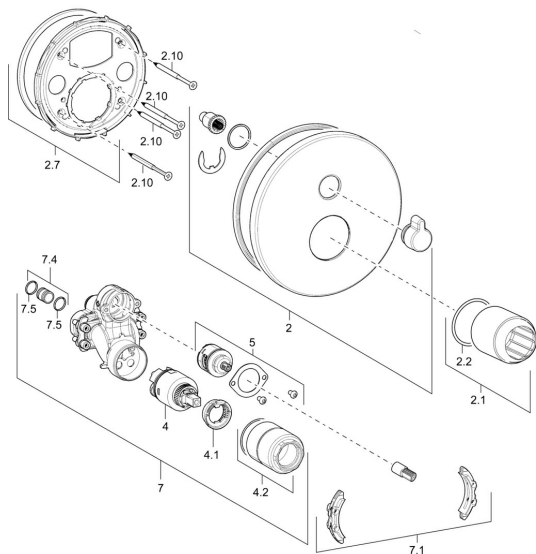

EAN: 4015474274679
static.hansa.com/40529083

Náhradní díly

SP40529083

	Název	Kód
2	Kryt příruby, 170 mm Chrom	59914221
2.1	Růžice Chrom	59912511
2.2	O-kroužek, 41x3	59913215
2.7	Upevňovací část	59914218
2.10	Šroub, M4,5x80	59912890
4	Kartuše, 3.5 Classic	59913075
4.1	Temperature adjustment limiter	59912325
4.2	Šroub rukáv, M38x1	59912115
5	Přepínač	59914183
7	Funkční jednotka, 3.5	59914216
7.1	Adaptér	59914217
7.4	Připojovací šroubení, (2014-)	59913885
7.5	O-kroužek, d 14x2	59912982
N.I.	Nástavec-sada, 20 mm	59912754
N.I.	Prisávací ventil	59914059