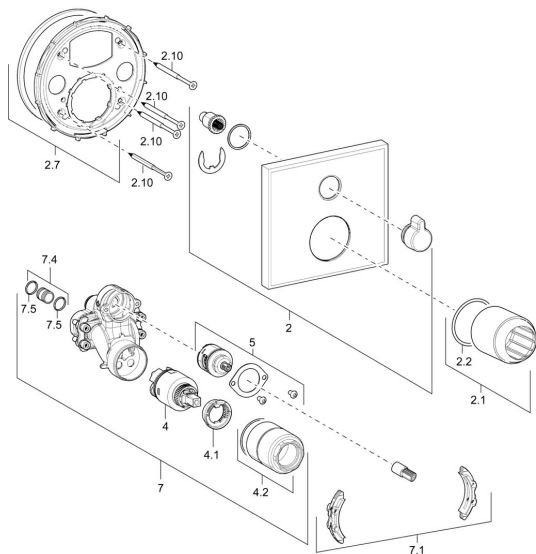

EAN: 4015474274686
static.hansa.com/40529073

Náhradné diely

SP40529073

	Názov	Kód
2	Kryt príruby, 150x150 mm Chróm	59914222
2.1	Ružice Chróm	59912511
2.2	O-kružok, 41x3	59913215
2.7	Fixing part	59914218
2.10	Skrutka, M4.5x80	59912890
4	Kartuš, 3.5 Classic	59913075
4.1	Temperature adjustment limiter	59912325
4.2	Skrutka rukáv, M38x1	59912115
5	Prepínač	59914183
7	Funkčná jednotka, 3.5	59914216
7.1	Adaptér	59914217
7.4	Pripojovacie šróbenie, (2014-)	59913885
7.5	O-kružok, d 14x2	59912982
N.I.	Nadstavňový segment, 20 mm	59912754
N.I.	Zavzdušňovací ventil	59914059