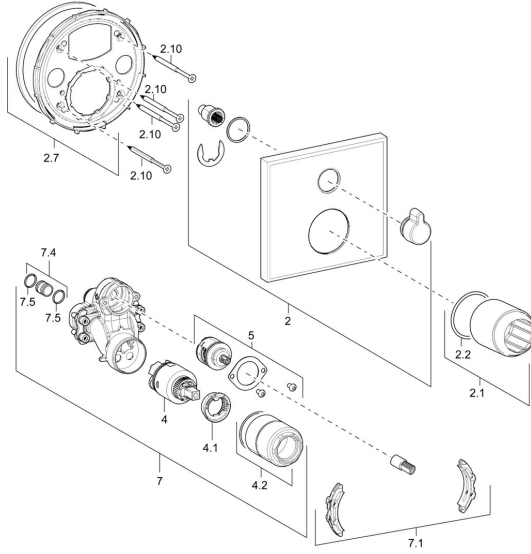

EAN: 4015474274686
static.hansa.com/40529073

Reserveonderdelen

SP40529073

	Naam	Code
2	Afdekplaat, 150x150 mm Chroom	59914222
2.1	Rosassen Chroom	59912511
2.2	O-ring, 41x3	59913215
2.7	Fixing part	59914218
2.10	Schroef, M4,5x80	59912890
4	Binnenwerk, 3,5 Classic	59913075
4.1	Temperature adjustment limiter	59912325
4.2	Schroef de mouw, M38x1	59912115
5	Omsteller	59914183
7	Functional unit, 3,5	59914216
7.1	Adapter	59914217
7.4	Aansluitnippel, (2014-)	59913885
7.5	O-ring, d 14x2	59912982
N.I.	Inbouwverlengstuk compleet, 20 mm	59912754
N.I.	Vacuüm beveiliging	59914059