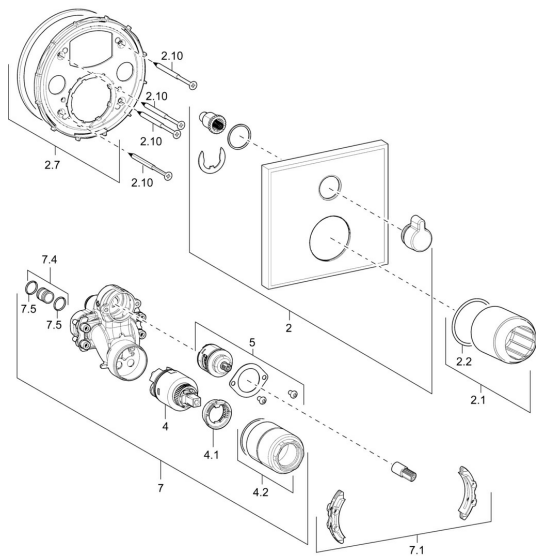

## Parti di ricambio

### SP40529073

|      | Nome                            | Codice   |
|------|---------------------------------|----------|
| 2    | Piastra, 150x150 mm Cromo       | 59914222 |
| 2.1  | Rosetta Cromo                   | 59912511 |
| 2.2  | O-ring, 41x3                    | 59913215 |
| 2.7  | Fixing part                     | 59914218 |
| 2.10 | Screw, M4,5x80                  | 59912890 |
| 4    | Cartuccia, 3,5 Classic          | 59913075 |
| 4.1  | Temperature adjustment limiter  | 59912325 |
| 4.2  | Manicotto filettato, M38x1      | 59912115 |
| 5    | Deviatore                       | 59914183 |
| 7    | Unità funzionale, 3,5           | 59914216 |
| 7.1  | Adapter                         | 59914217 |
| 7.4  | Nipplo di collegamento, (2014-) | 59913885 |
| 7.5  | O-ring, d 14x2                  | 59912982 |
| N.I. | Prolunga, 20 mm                 | 59912754 |
| N.I. | Valvola antiriflusso            | 59914059 |