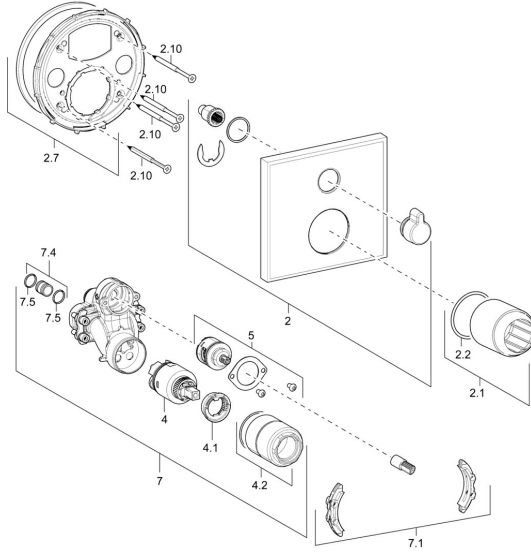

EAN: 4015474274686
static.hansa.com/40529073

Ersatzteile

SP40529073

	Name	Art.-Nr.
2	Rosette, 150x150 mm Chrom	59914222
2.1	Abdeckhülse Chrom	59912511
2.2	O-Ring, 41x3	59913215
2.7	Befestigungsteil	59914218
2.10	Schraube, M4.5x80	59912890
4	Kartusche, 3.5 Classic	59913075
4.1	Temperatur-Anschlagring	59912325
4.2	Schraubhülse, M38x1	59912115
5	Umstellung	59914183
7	Funktionseinheit, 3.5	59914216
7.1	Adapter	59914217
7.4	Anschlussnippel, (2014-)	59913885
7.5	O-Ring, d 14x2	59912982
N.I.	Verlängerungssatz, 20 mm	59912754
N.I.	Rohrbelüfter	59914059