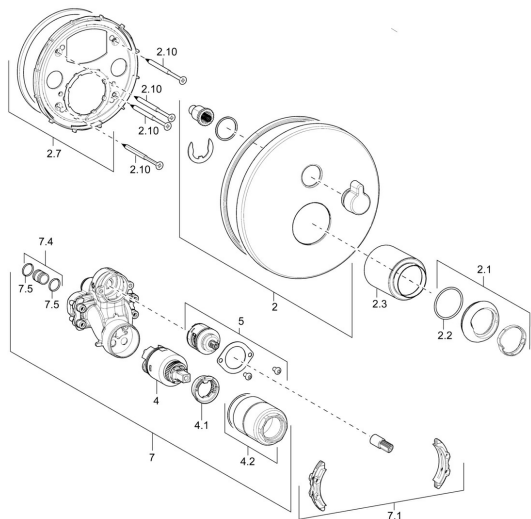

## Náhradné diely

### SP40519083

	Názov	Kód
2	Kryt príruby, 170 mm Chróm	59914219
2.1	Krytka Chróm	59913364
2.2	O-kružok, d 38x2	59913212
2.3	Ružice Chróm	59913375
2.7	Fixing part	59914218
2.10	Skrutka, M4.5x80	59912890
4	Kartuš, 3.5 Classic	59913075
4.1	Temperature adjustment limiter	59912325
4.2	Skrutka rukáv, M38x1	59912115
5	Prepínač	59914183
7	Funkčná jednotka, 3.5	59914216
7.1	Adaptér	59914217
7.4	Pripojovacie šróbenie, (2014-)	59913885
7.5	O-kružok, d 14x2	59912982
N.I.	Ovládacia rukoväť, L=50, M5 IG	59913335
N.I.	Zavzdušňovací ventil	59914059
N.I.	Nadstavňový segment, 20 mm	59912754
N.I.	Klobúk, krytka Chróm	59913332