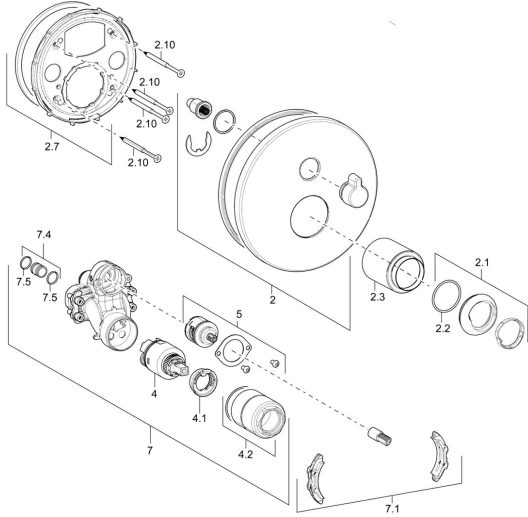

EAN: 4015474274662
static.hansa.com/40519083

Reserveonderdelen

SP40519083

	Naam	Code
2	Afdekplaat, 170 mm Chroom	59914219
2.1	Kap Chroom	59913364
2.2	O-ring, d 38x2	59913212
2.3	Rosassen Chroom	59913375
2.7	Fixing part	59914218
2.10	Schroef, M4,5x80	59912890
4	Binnenwerk, 3.5 Classic	59913075
4.1	Temperature adjustment limiter	59912325
4.2	Schroef de mouw, M38x1	59912115
5	Omsteller	59914183
7	Functional unit, 3.5	59914216
7.1	Adapter	59914217
7.4	Aansluitnippel, (2014-)	59913885
7.5	O-ring, d 14x2	59912982
N.I.	Hendel, L=50, M5 IG	59913335
N.I.	Vacuum beveiliging	59914059
N.I.	Inbouwverlengstuk compleet, 20 mm	59912754
N.I.	Kap Chroom	59913332